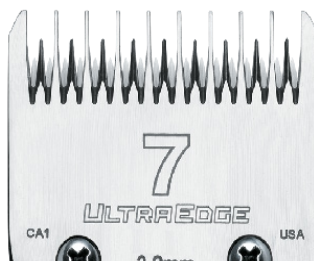

Full Cut y Skip

Las cuchillas #7, #5, #4 vienen en estilo Skip (salto de diente) y FC (Full Cut o Corte Final). En capas gruesas o anudadas, se recomienda utilizar primero la cuchilla Skip debido a que sus dientes de diferente largo intercalados penetra mejor el manto. Para dar un acabado más suave, se continua el corte con la cuchilla FC.