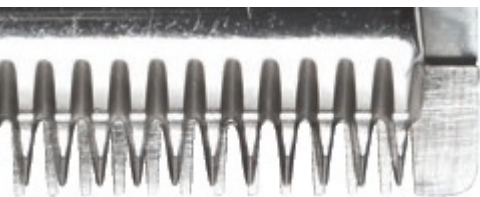

Nuestras Cuchillas

UltraEdge®

Para una vida útil larga y fiable, elija las cuchillas UltraEdge® de Andis®. Su exclusivo proceso de endurecimiento mantiene las cuchillas afiladas durante más tiempo. Su acabado cromado impide la corrosión. Nuestras cuchillas durarán muchos años.