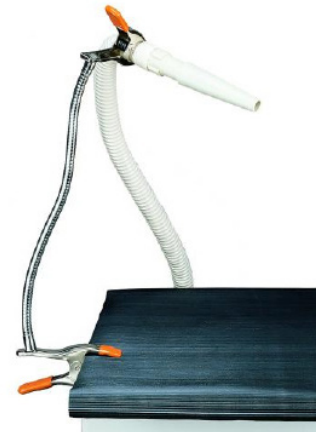

Brazo para Secadora GTA1

Libere ambas manos para un grooming más fácil y eficiente. Este brazo asistente consta de abrazaderas de resorte resistentes unidas a un cable de 46 cm flexible.

- Sostiene con seguridad la manguera de secadoras
- Puntas de hule que no lastiman la mesa o equipo
- Cable flexible se posiciona en cualquier ángulo.